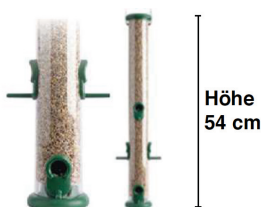

VOGELNISTHÖHLE 1B

Flugloch 32 mm
Bewohner: Sperlinge, Meisen, Kleiber, Wendehals, Trauerschnäpper

Artikel-Nr.: 00 102/3
Material: SCHWEGLER Holzbeton
Maße: B 17 x H 26 x T 18 cm
Gewicht: 3,6 kg

18 €

VOGELNISTHÖHLE 1B

Flugloch 26 mm
Bewohner: Kleinmeisen

Artikel-Nr.: 00 105/4
Material: SCHWEGLER Holzbeton
Maße: B 17 x H 26 x T 18 cm
Gewicht: 3,6 kg

18 €

HALBHÖHLE 2H

Bewohner: Halbhöhlenbewohner z.B. Hausrotschwand, Bachstelze, Grauschnäpper, Rotkehlchen, evtl. Zaunkönig

Artikel-Nr.: 00 152/8
Material: SCHWEGLER Holzbeton
Maße: B 15 x H 20 x T 20 cm
Gewicht: 2,5 kg

18 €

INSEKTENWAND LEHM/SCHILF

Korpus wärmespeichernder SCHWEGLER-Holzbeton, Füllung artgerechte Schilfund Lehmsteinbefüllung

Artikel-Nr.: 00 377/5
Material: SCHWEGLER Holzbeton
Maße: B 21,5 x H 30 x T 12 cm
Gewicht: 7,6 kg

36 €

FUTTERSÄULE "THE ONE MAXI"

Zur Befüllung mit Sonnenblumenkernen oder Körnermix

Artikel-Nr.: 00 539/7
Material: Kunststoff + PC-Röhre
Maße: Ø 7,6 cm, H 54 cm
Inhalt: 1,5 l
Gewicht: 0,4 kg